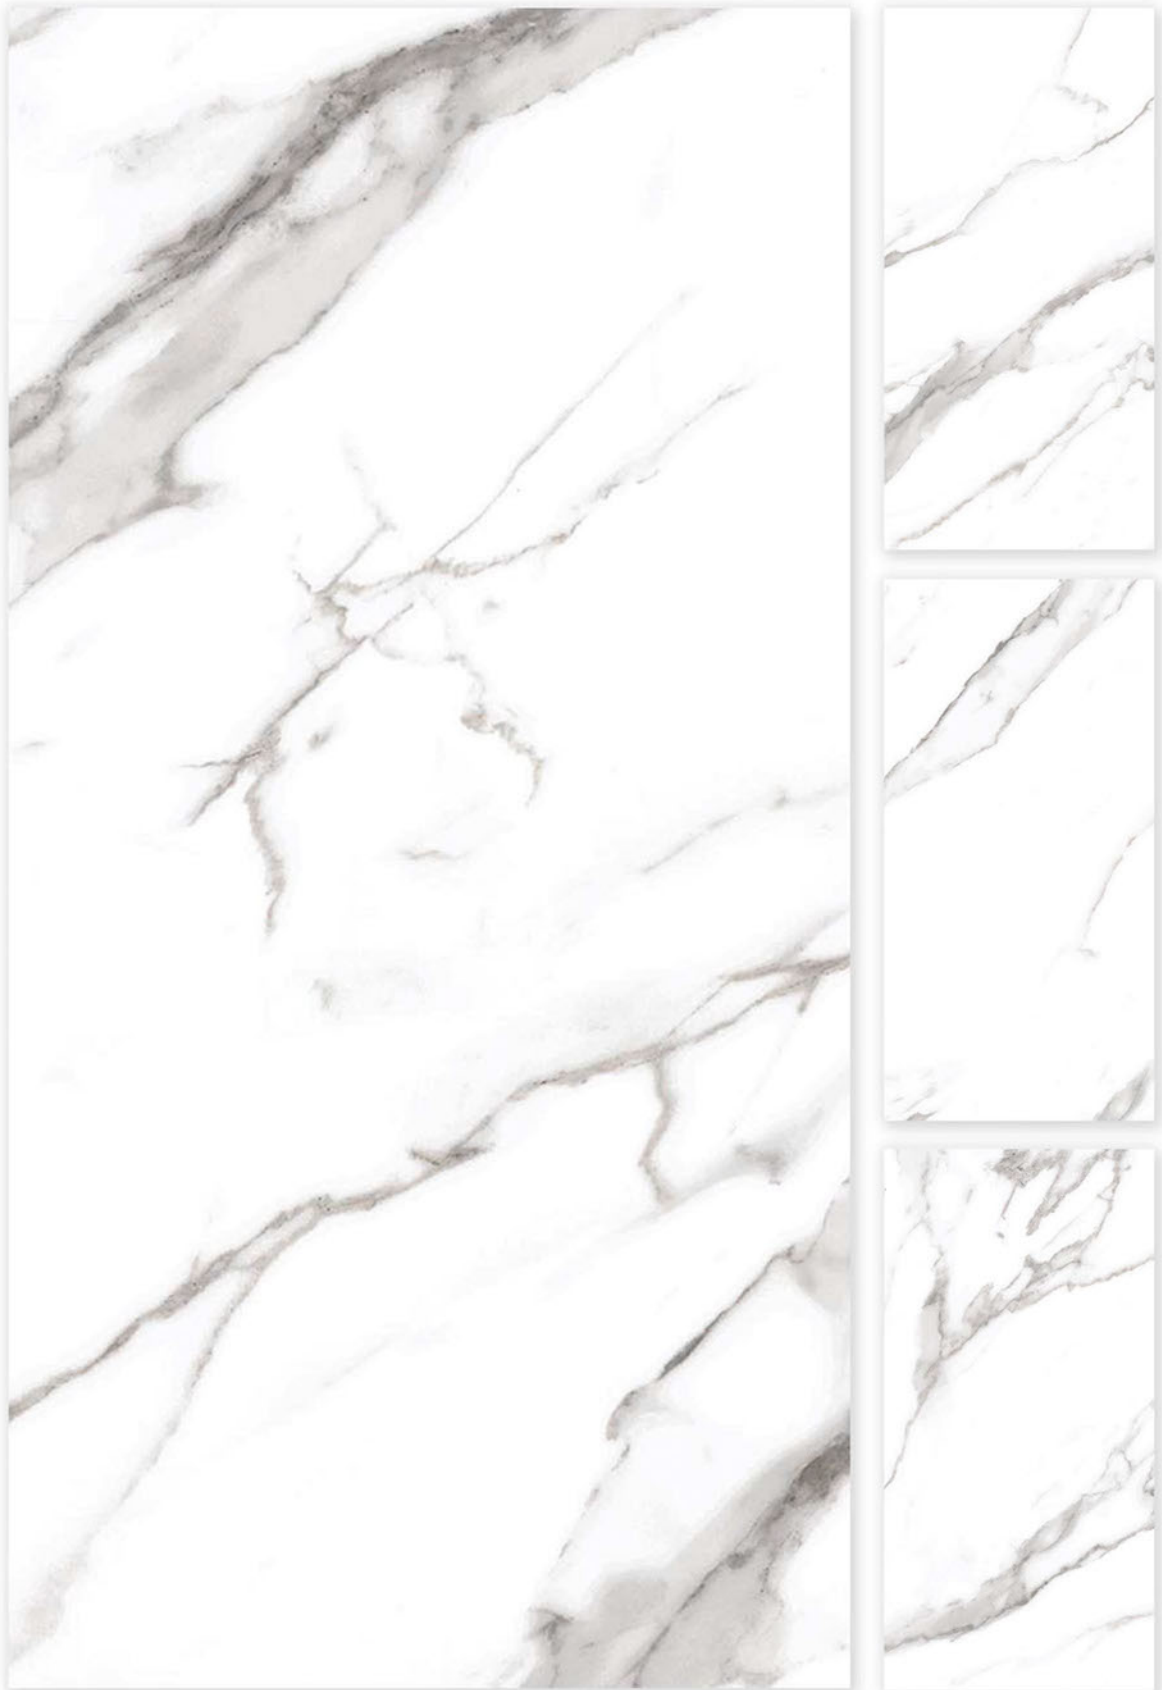

FINISH : GLOSSY

AVAILABLE SIZE : 600X1200 MM
600 X 600 MM

RANDOM FACES

STATUARIO FREEDOM

FINISH : GLOSSY
AVAILABLE SIZE : 600X1200 MM
600 X 600 MM

RANDOM FACES

COSTA SATUARIO

FINISH : GLOSSY
AVAILABLE SIZE : 600X1200 MM
600 X 600 MM