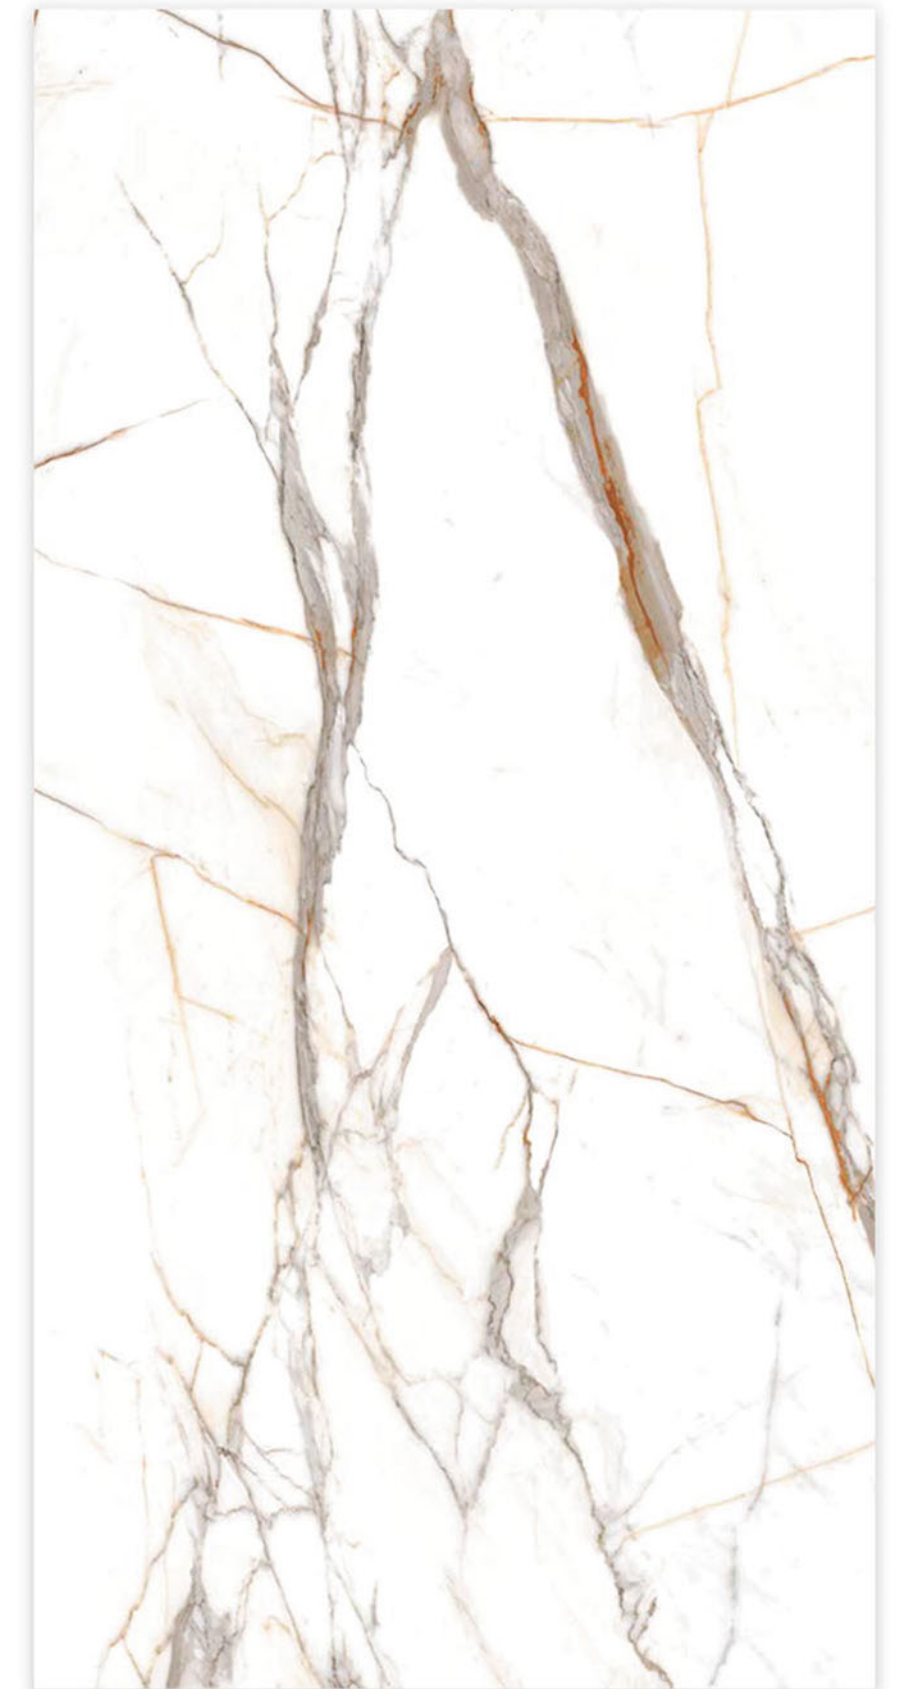

STATURIO DIAMOND

FINISH : GLOSSY

AVAILABLE SIZE : 600X1200 MM
600 X 600 MM