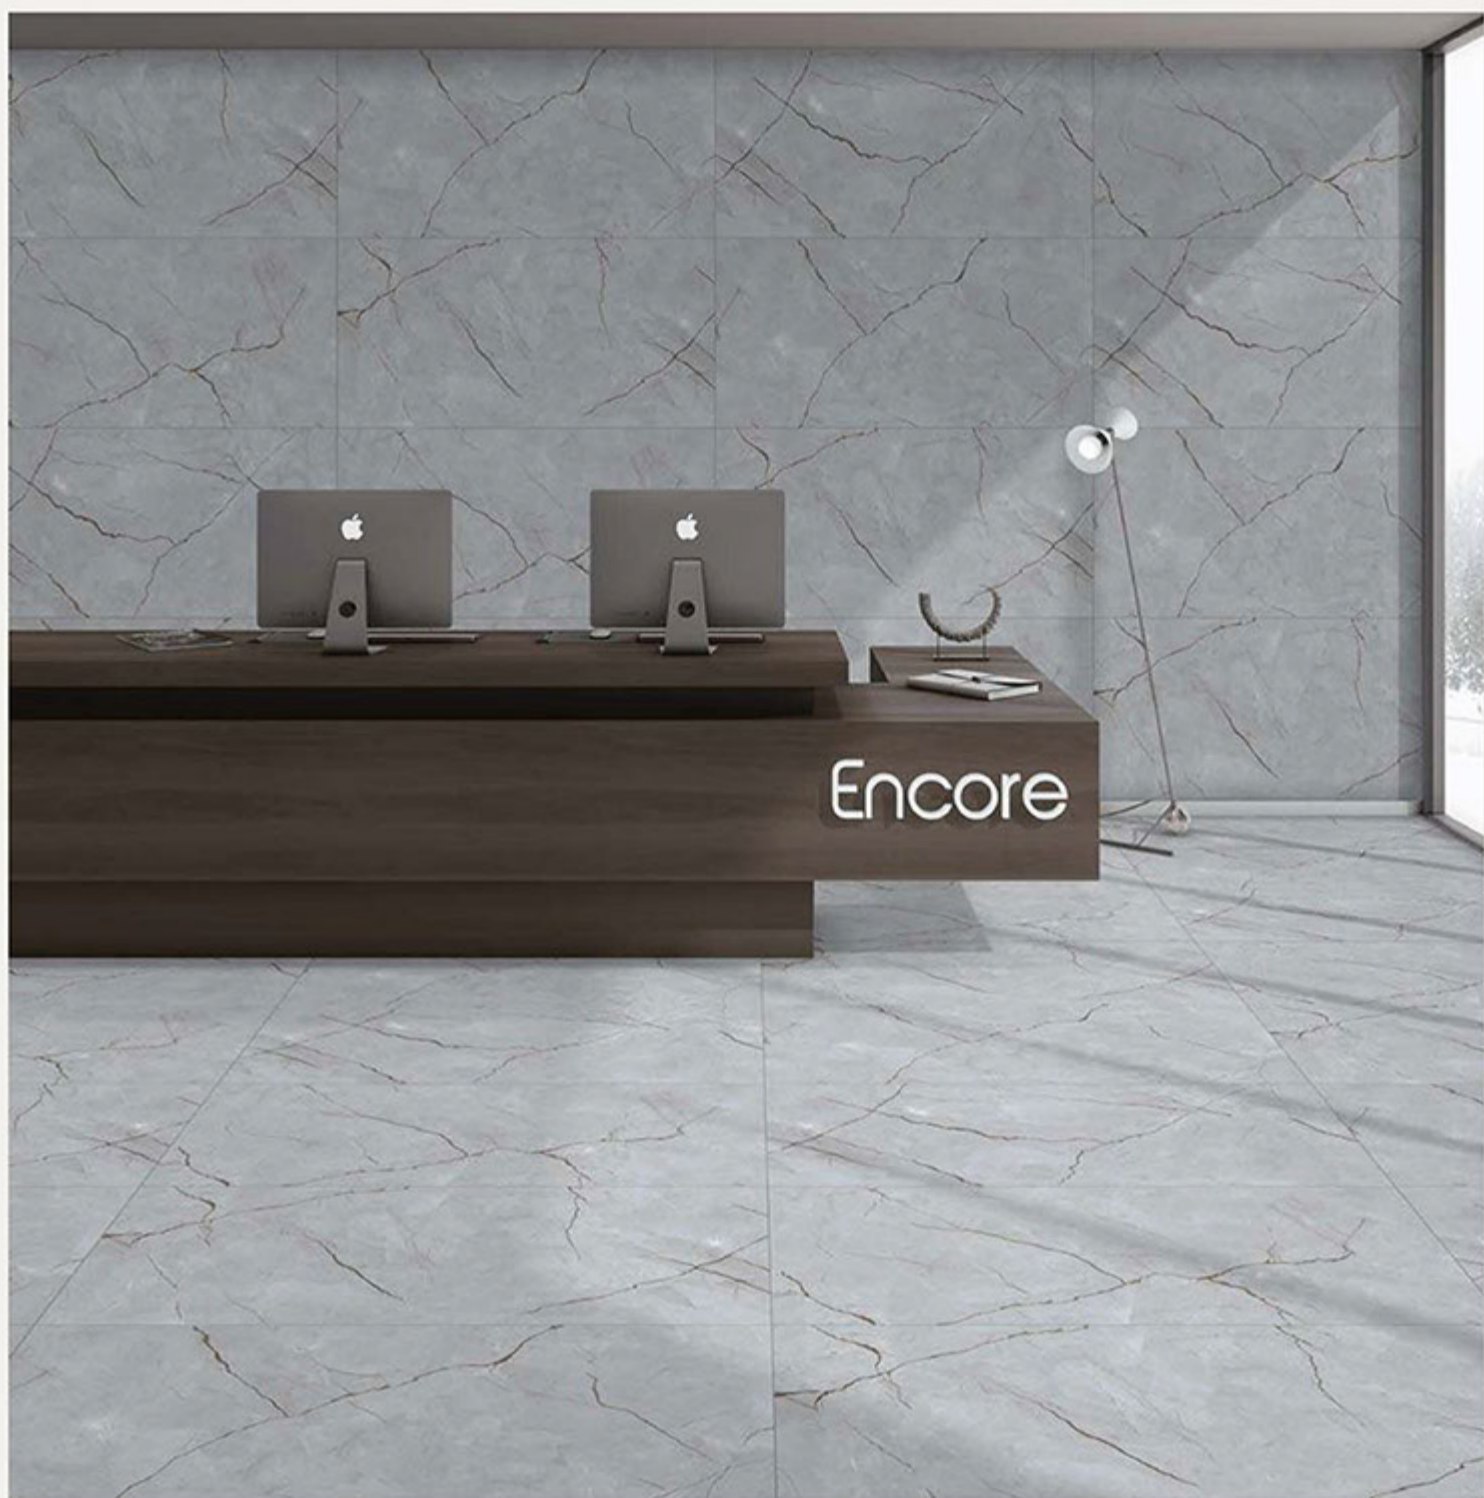

## **FRESNO BEIGE**

**Size**  
**600 X 1200 MM**

**Thickness**  
**9 MM**

**Finish**  
**Matt & Carving**

**Random**  
**4**