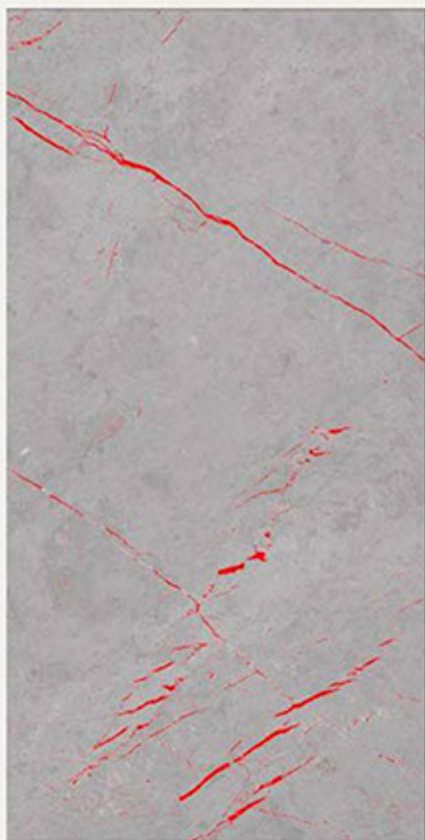

## AVENTINO IVORY

**Size**  
600 X 1200 MM

**Thickness**  
9 MM

**Finish**  
Matt & Carving

**Random**  
3