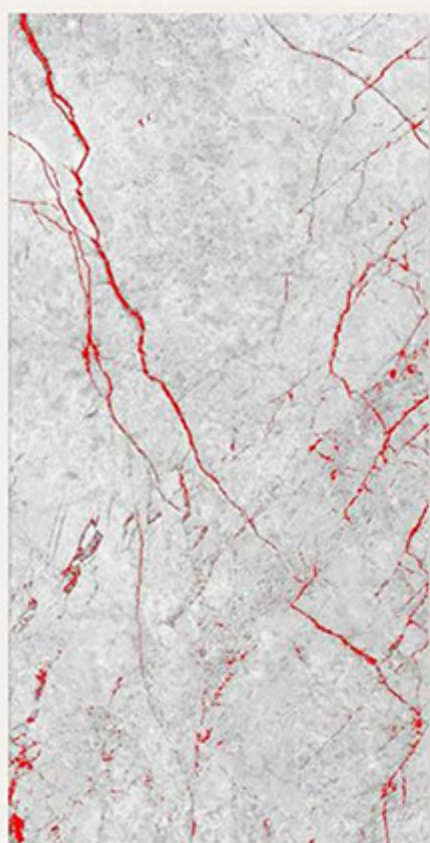

## ASMARA BEIGE

**Size**  
600 X 1200 MM

**Thickness**  
9 MM

**Finish**  
Matt & Carving

**Random**  
4