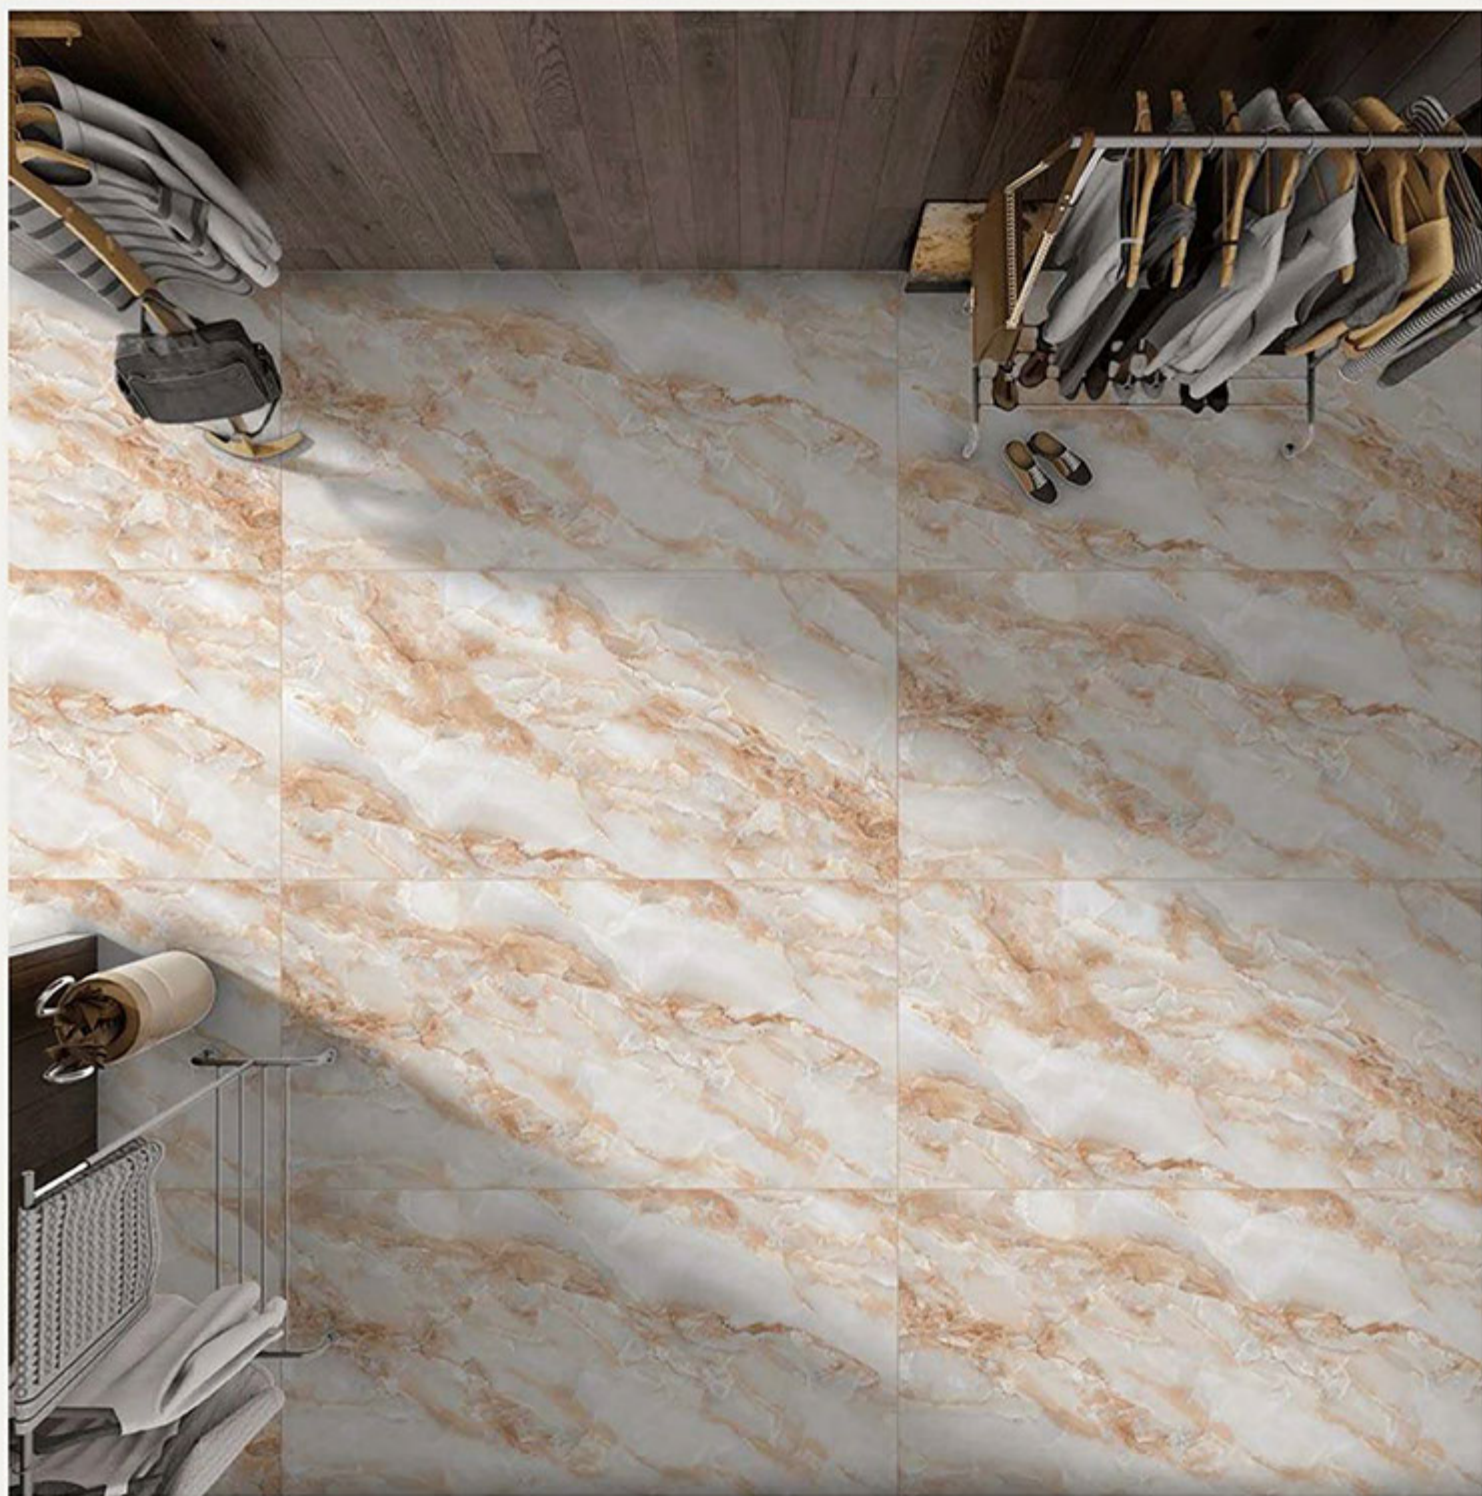

## **EMPERA-GREY**

**Size**  
**600 X 1200 MM**

**Thickness**  
**9 MM**

**Finish**  
**Matt & Carving**

**Random**  
**3**