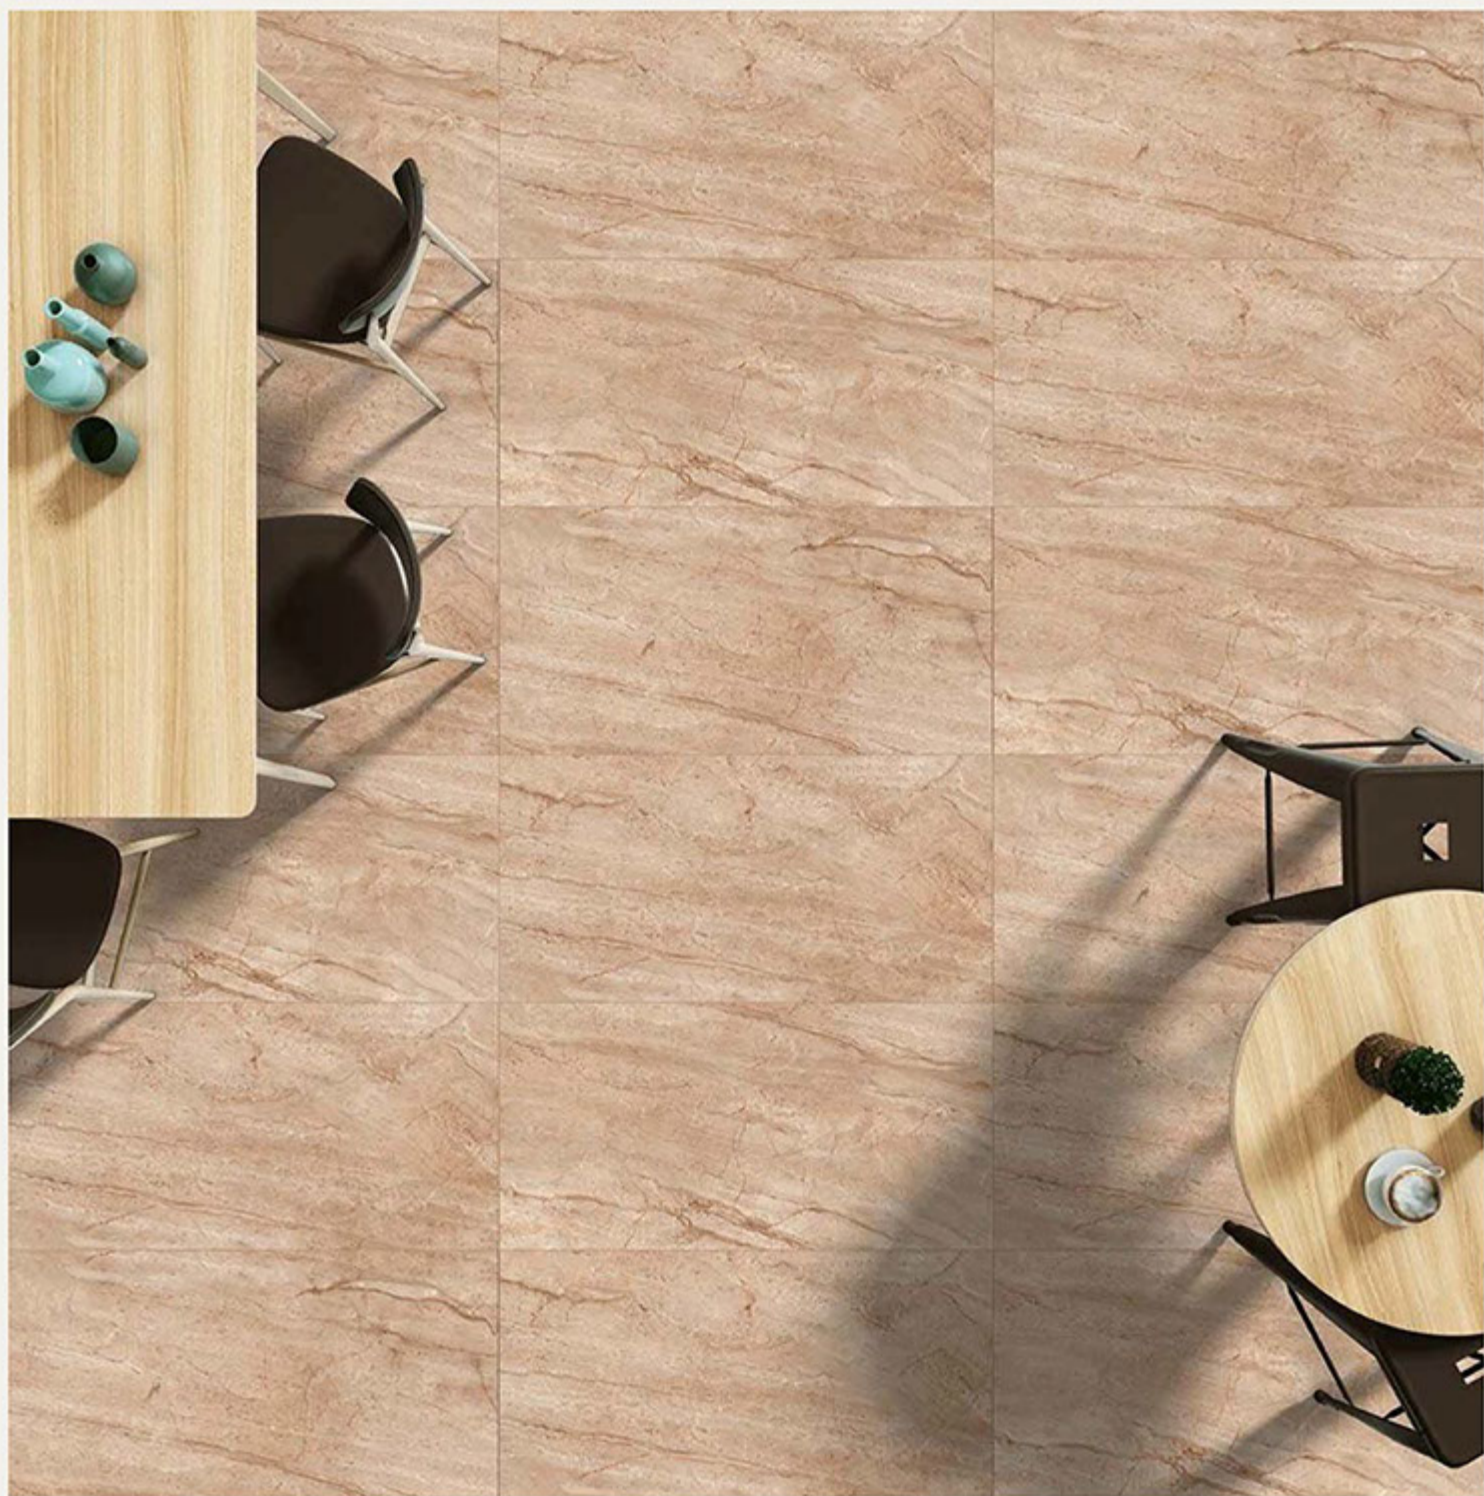

## DYNA CROWN GRISS

**Size**  
600 X 1200 MM

**Thickness**  
9 MM

**Finish**  
Matt & Carving

**Random**  
3