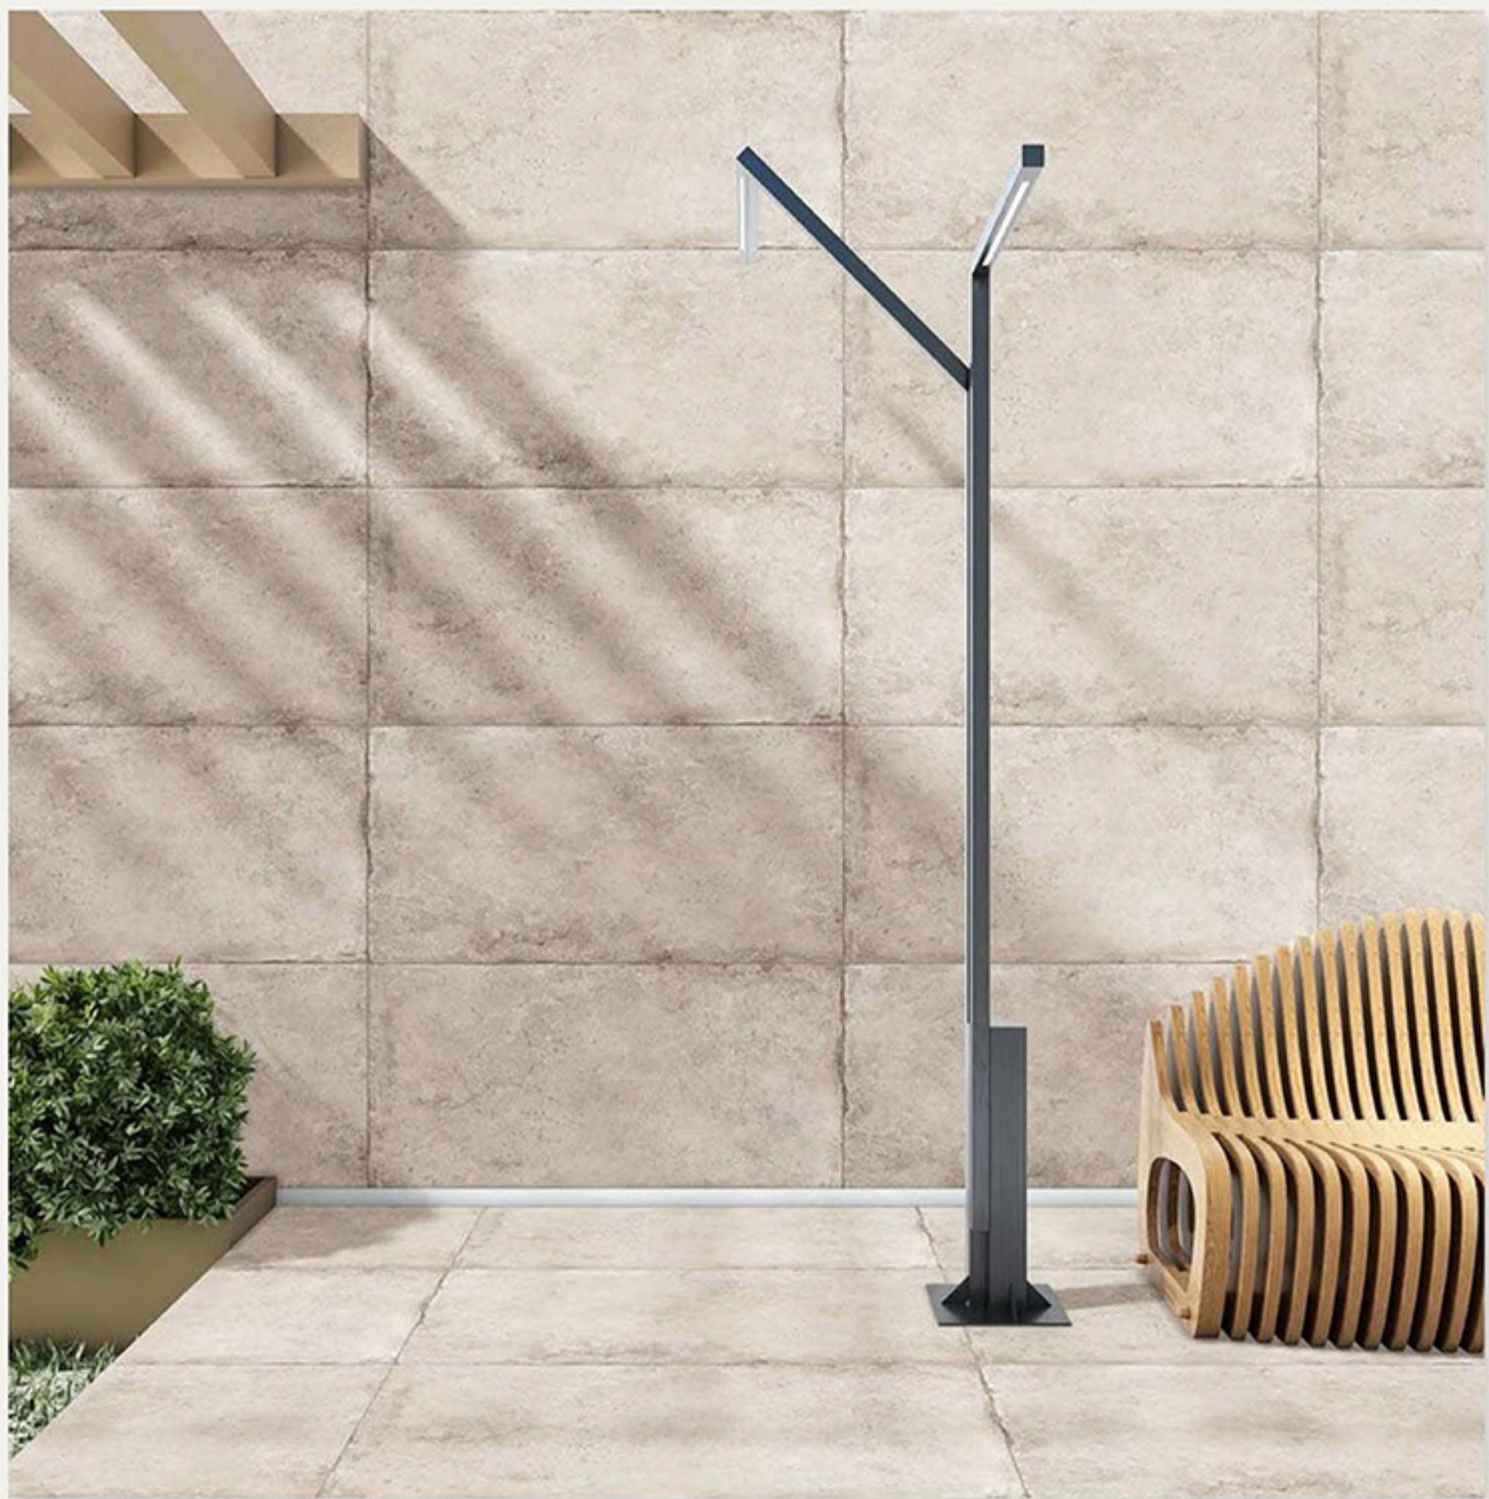

## **EQUIP- BEIGE**

**Size**  
**600 X 1200 MM**

**Thickness**  
**9 MM**

**Finish**  
**Matt & Carving**

**Random**  
**2**