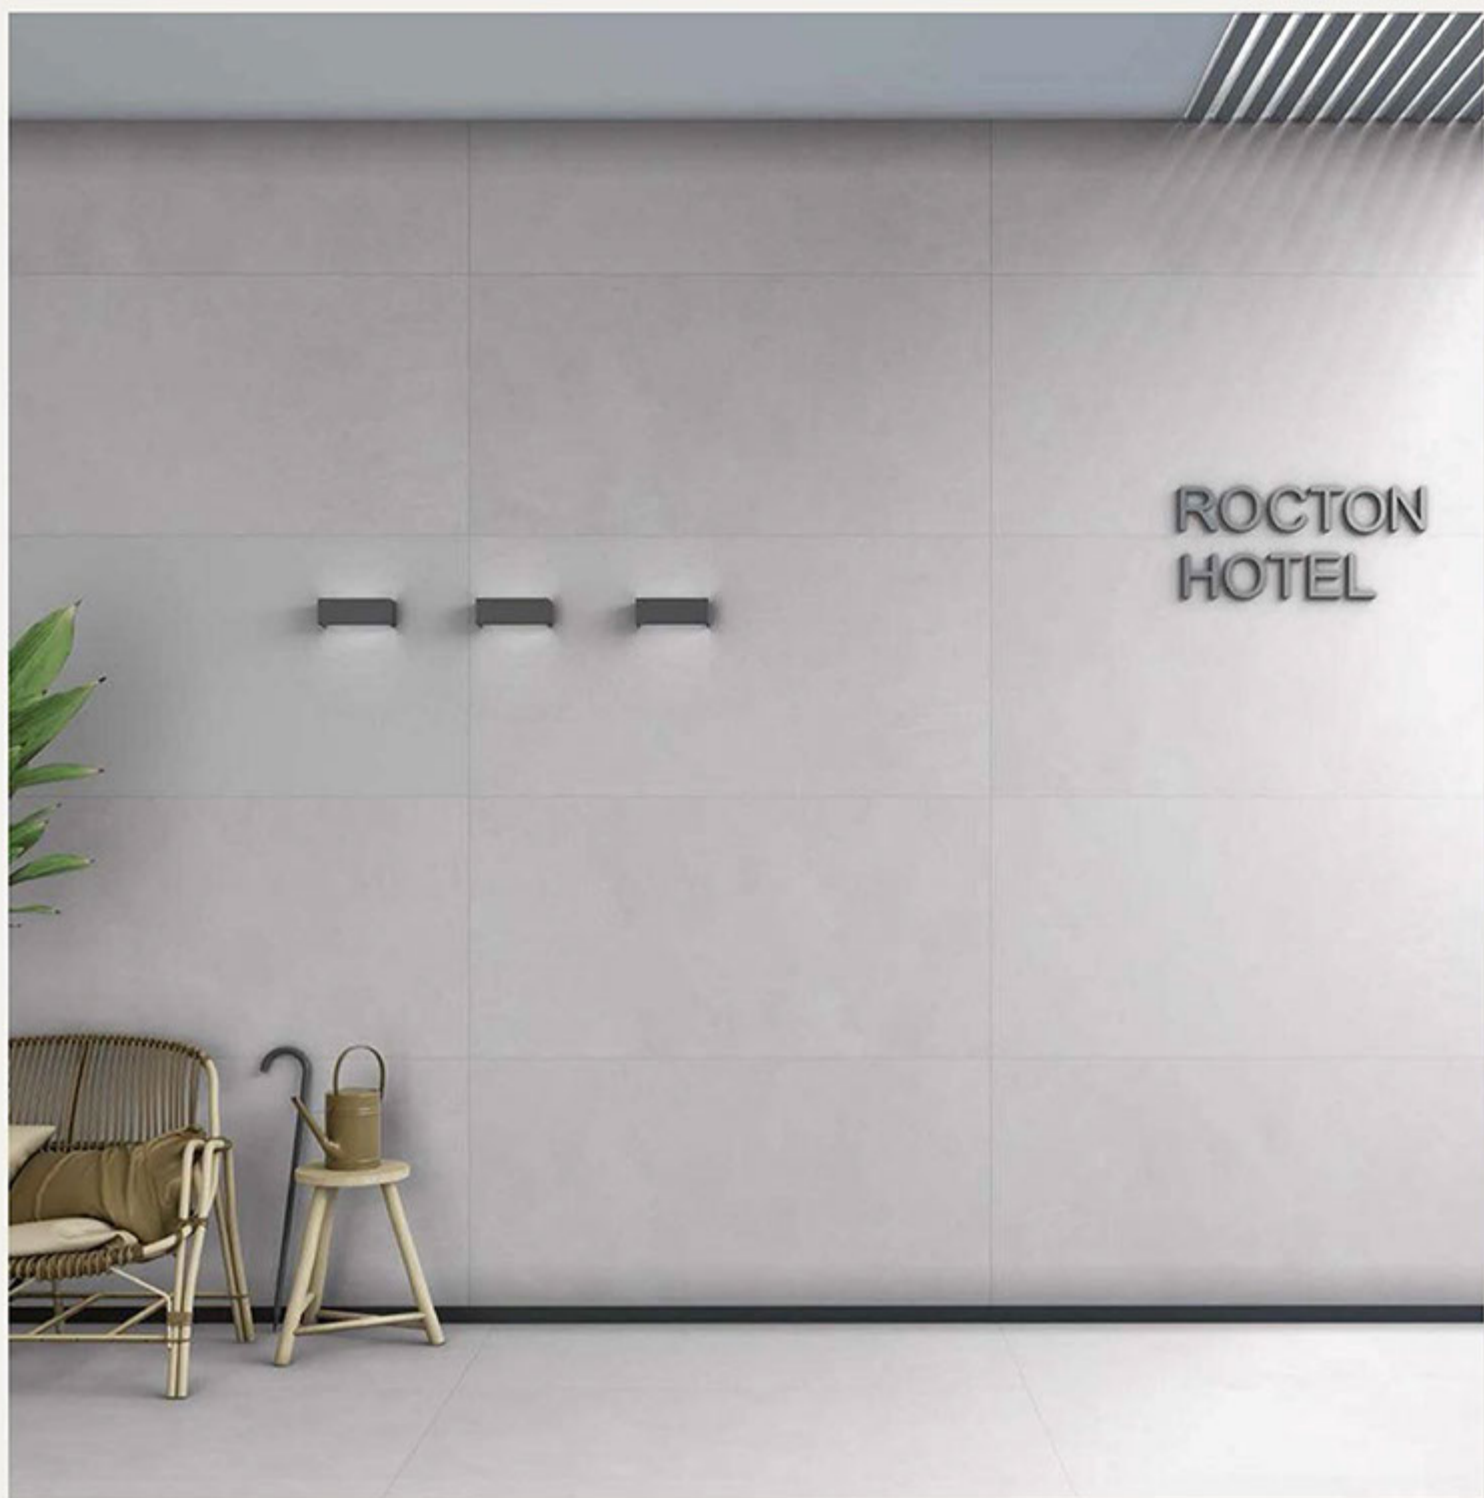

## BRANDON GREY

**Size**  
600 X 1200 MM

**Thickness**  
9 MM

**Finish**  
Matt & Carving

**Random**  
3