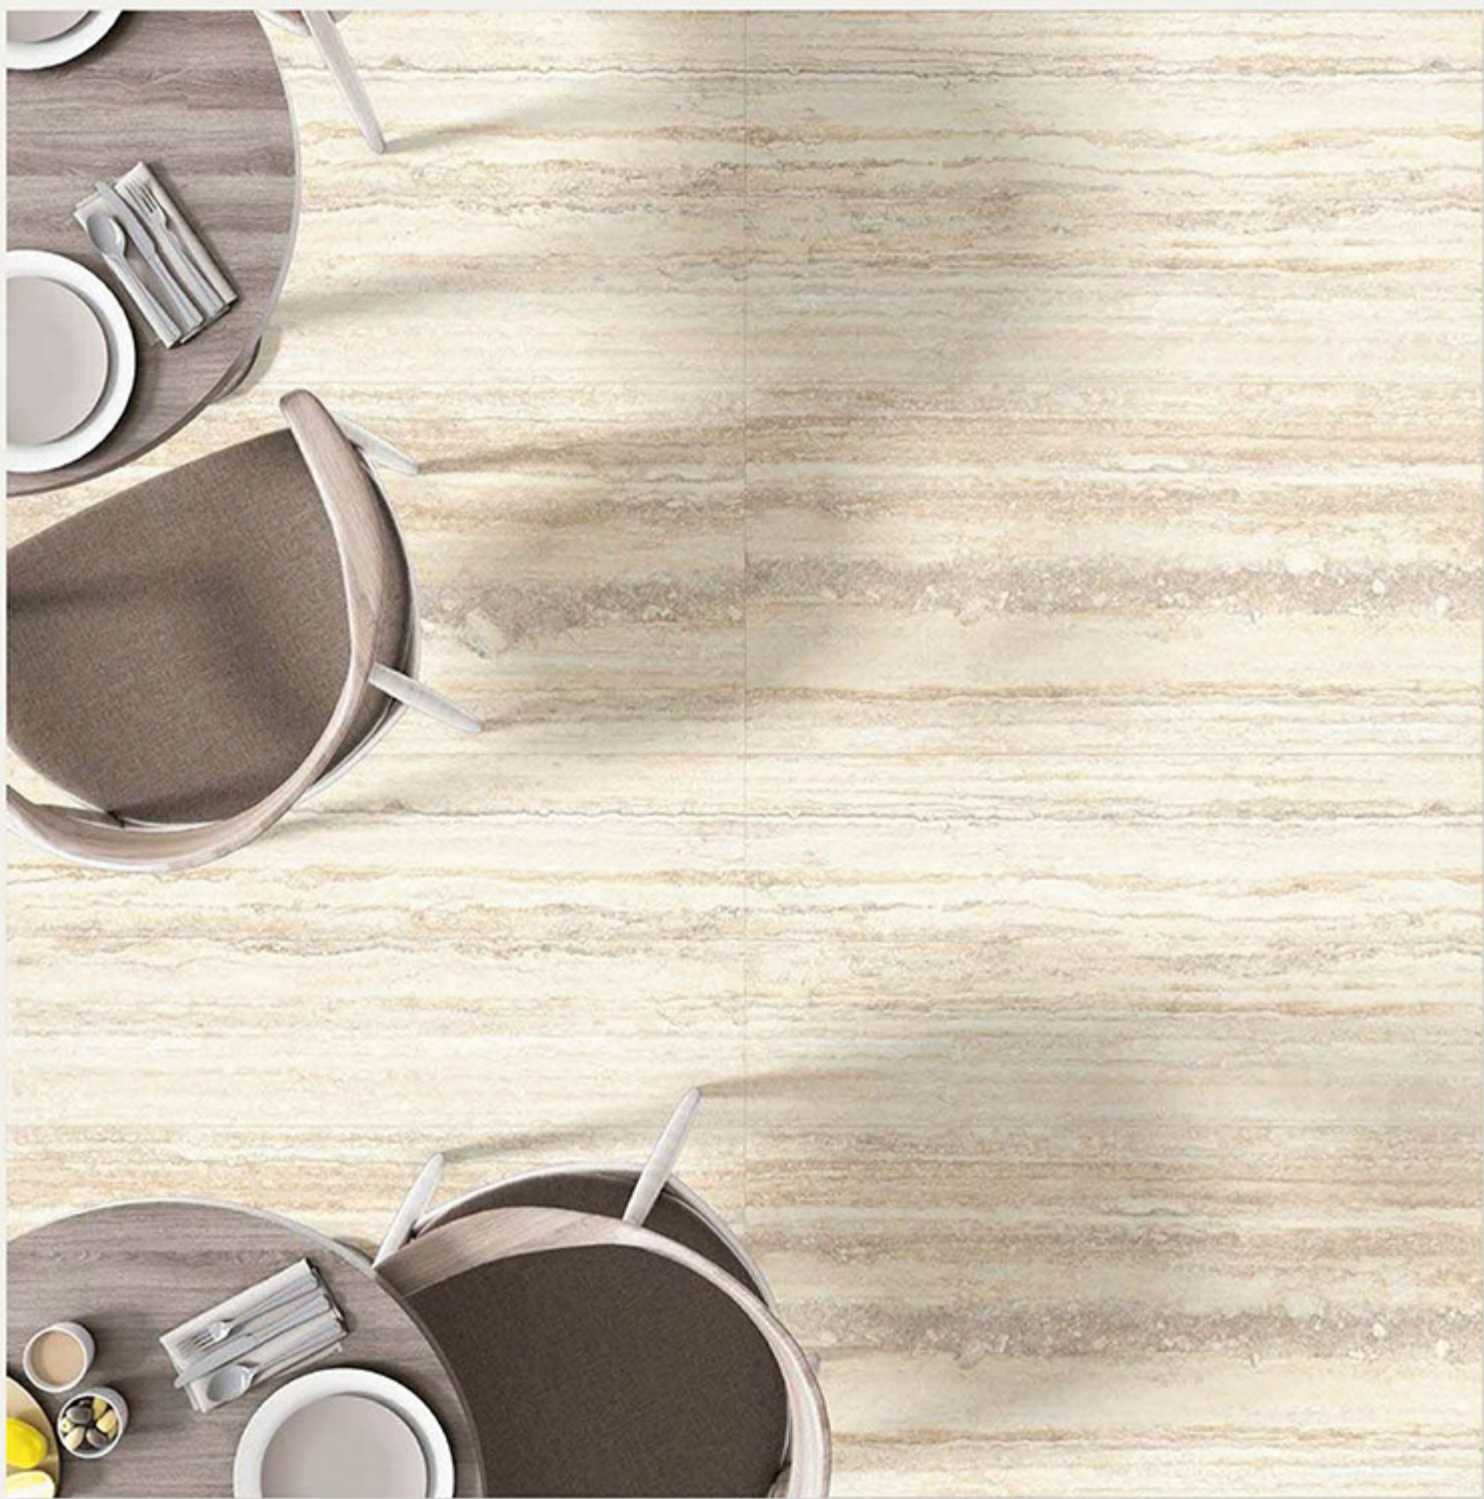

## **FERNIE BEIGE**

**Size**  
**600 X 1200 MM**

**Thickness**  
**9 MM**

**Finish**  
**Matt & Carving**

**Random**  
**4**