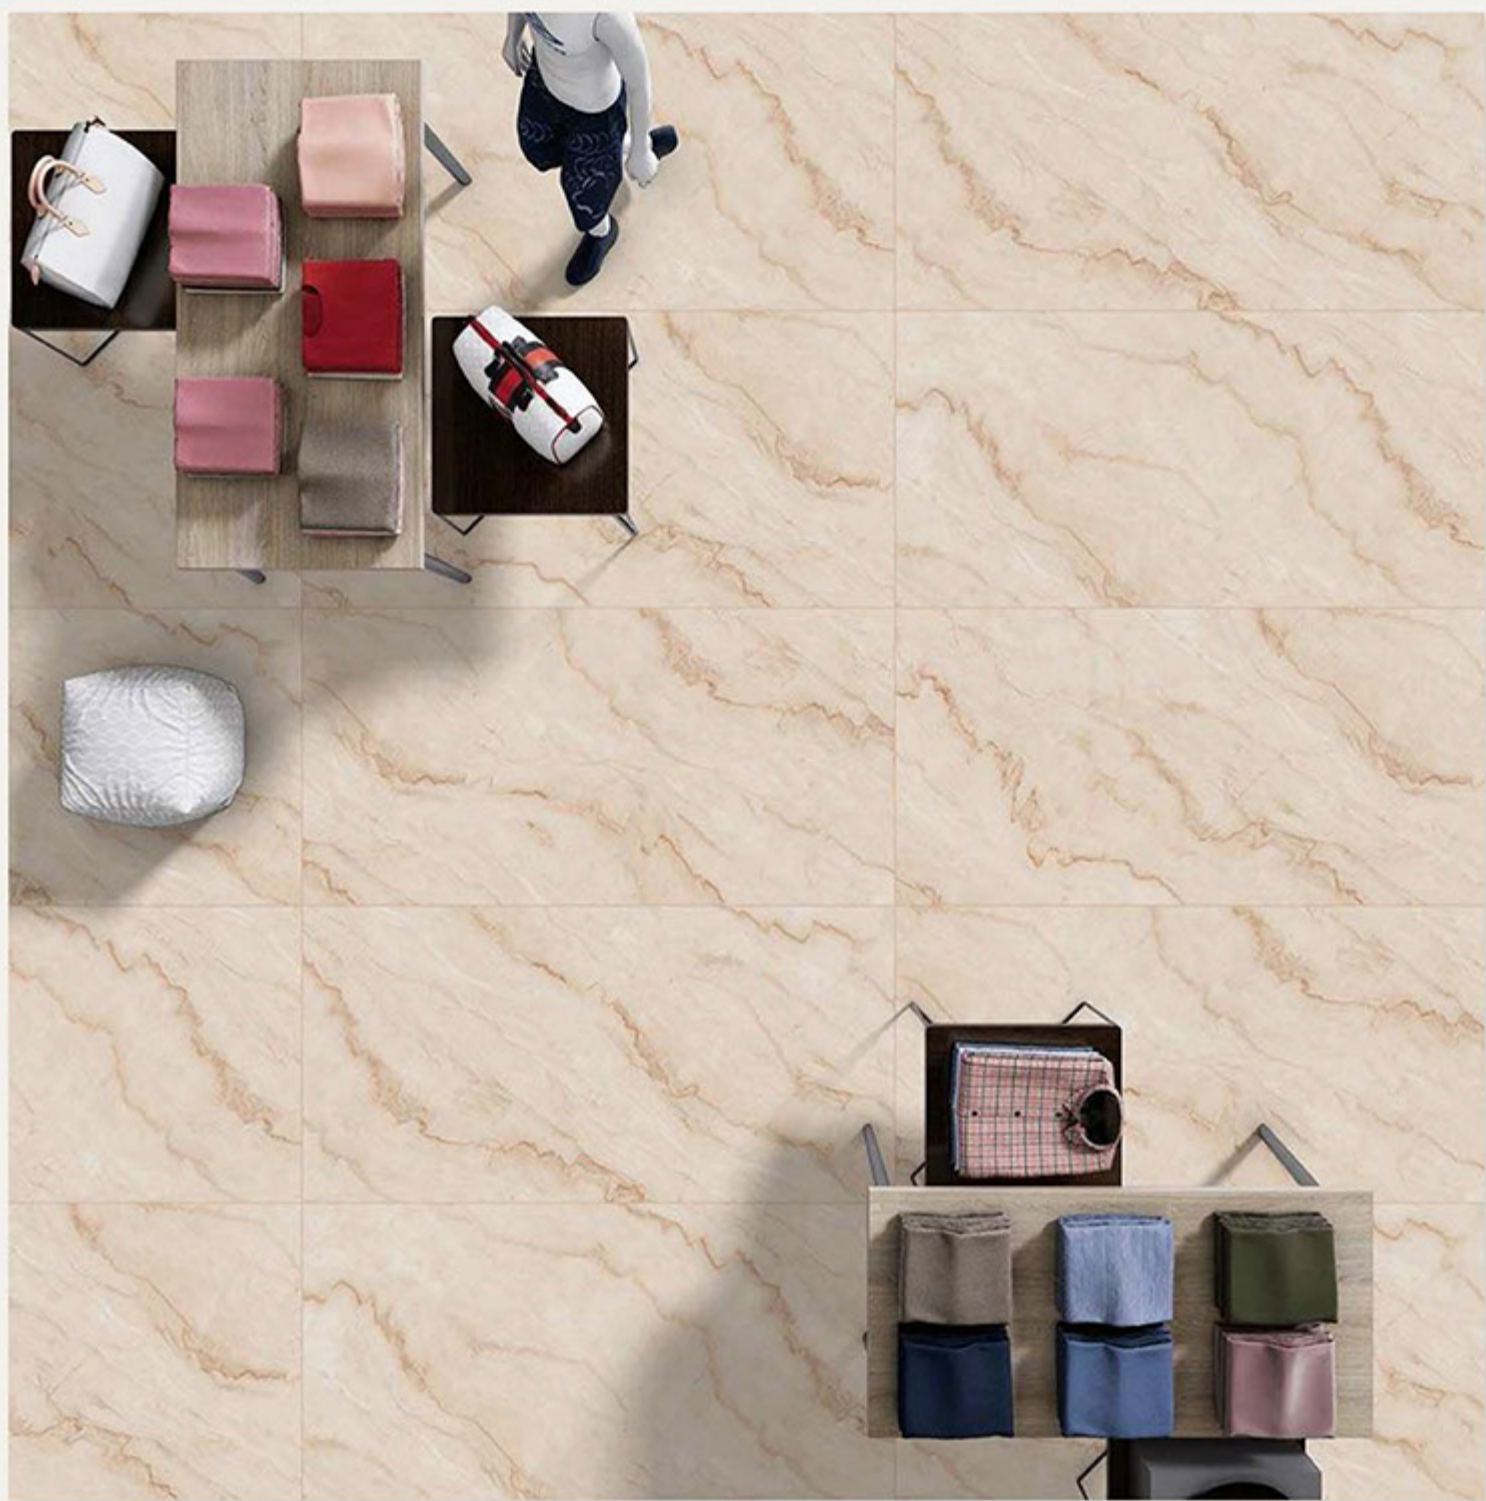

## ARIZONA-SILVER

**Size**  
600 X 1200 MM

**Thickness**  
9 MM

**Finish**  
Matt & Carving

**Random**  
4