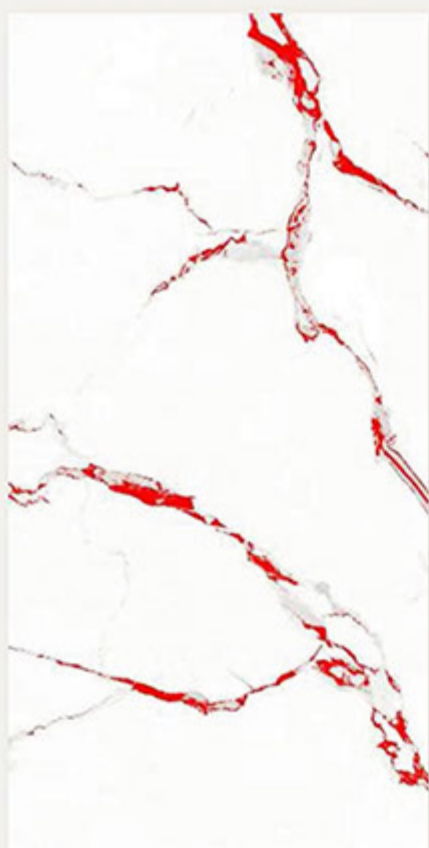

## DENTON CREMA

**Size**  
600 X 1200 MM

**Thickness**  
9 MM

**Finish**  
Matt & Carving

**Random**  
4