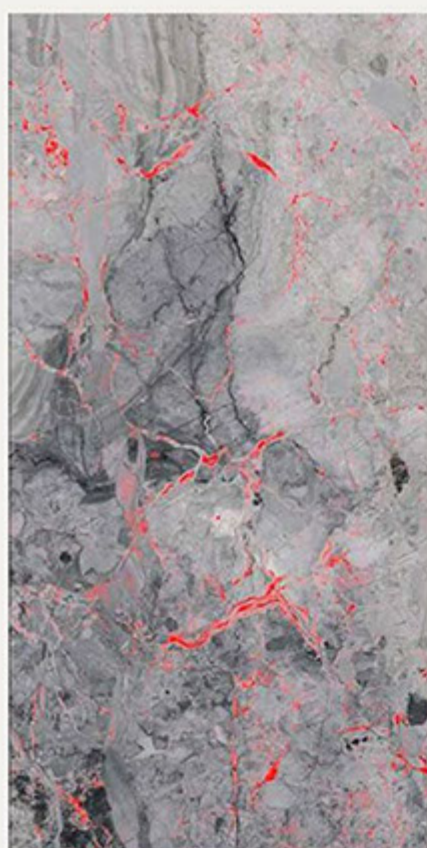

## BRECCIA-STONE GRISS

**Size**  
600 X 1200 MM

**Thickness**  
9 MM

**Finish**  
Matt & Carving

**Random**  
4