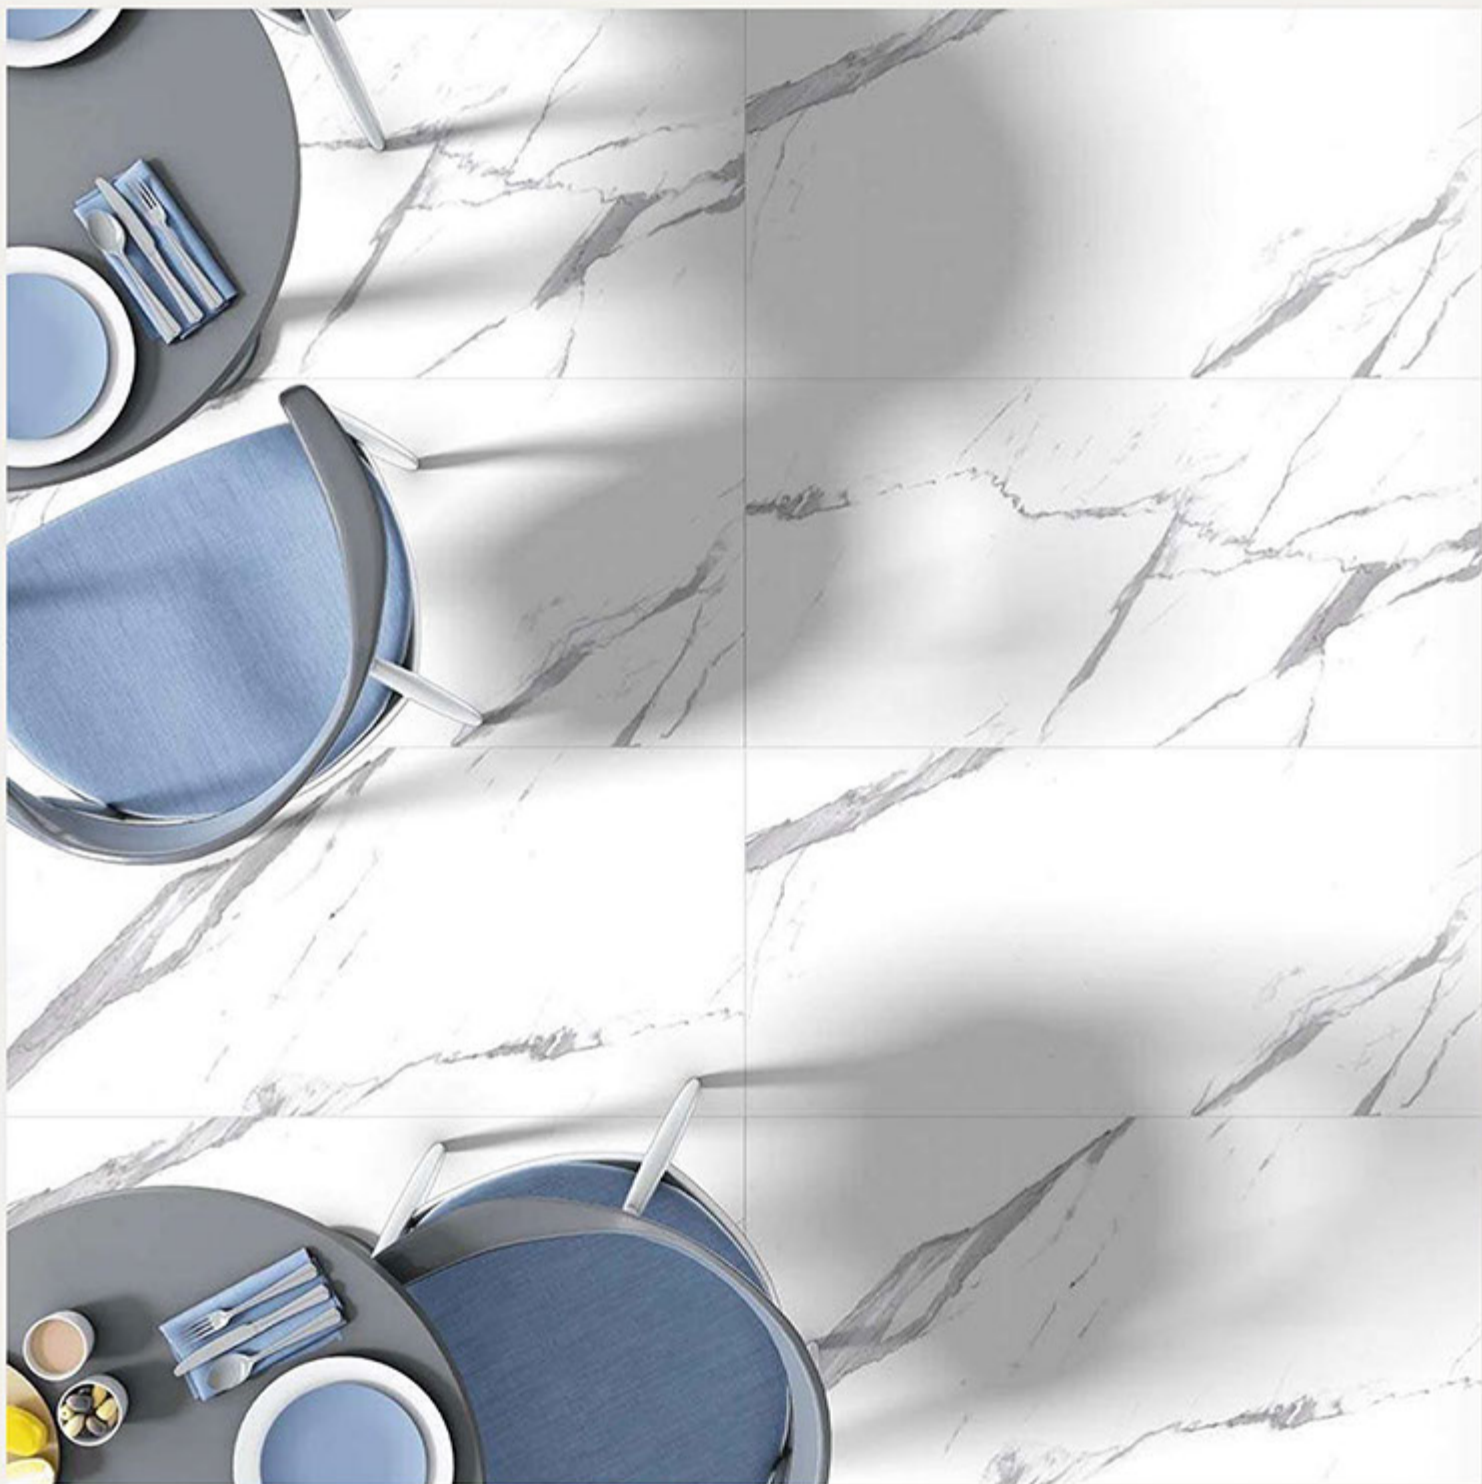

## **DRYDEN**

**Size**  
600 X 1200 MM

**Thickness**  
9 MM

**Finish**  
Matt & Carving

**Random**  
3