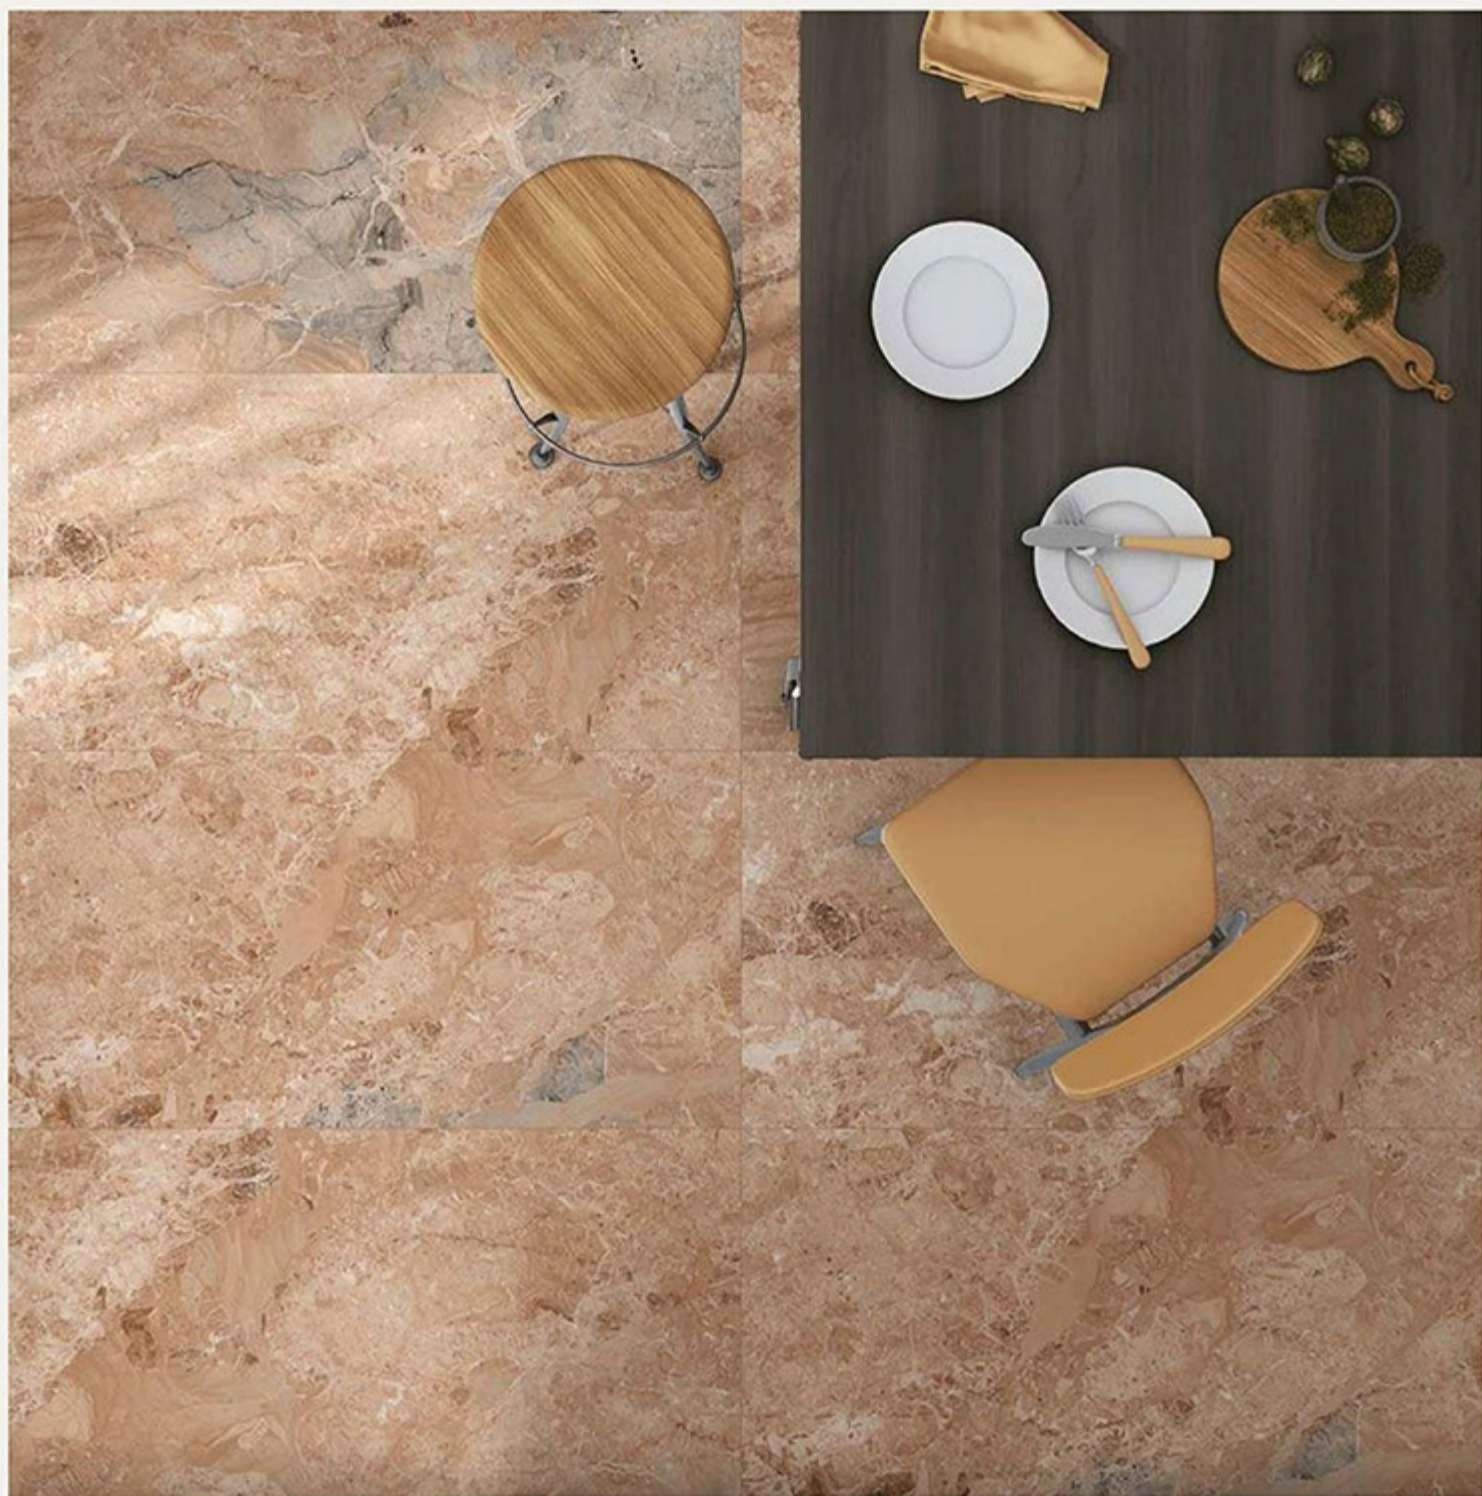

## BRECCIA-STONE GRISS

**Size**  
600 X 1200 MM

**Thickness**  
9 MM

**Finish**  
Matt & Carving

**Random**  
4