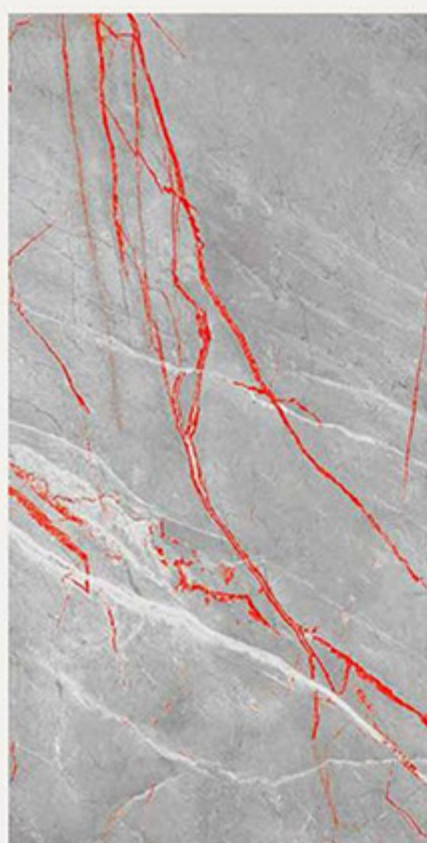

## ARVEN SLAB CAMEL

**Size**  
600 X 1200 MM

**Thickness**  
9 MM

**Finish**  
Matt & Carving

**Random**  
5