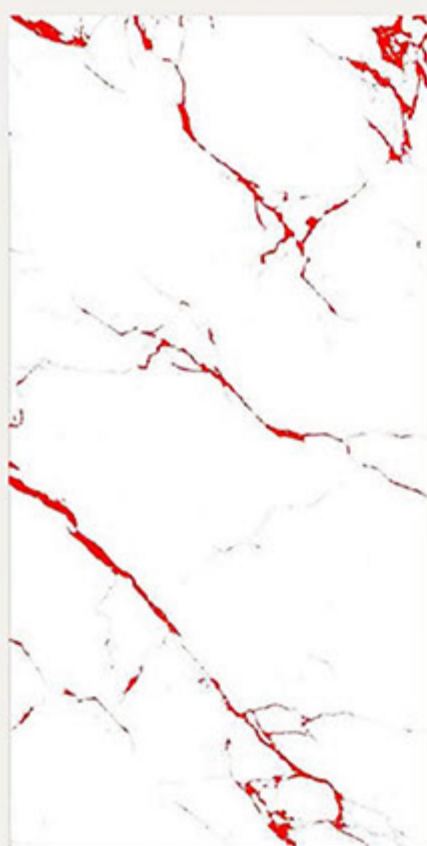

## AZOV LIGHT GREY

**Size**  
600 X 1200 MM

**Thickness**  
9 MM

**Finish**  
Matt & Carving

**Random**  
4