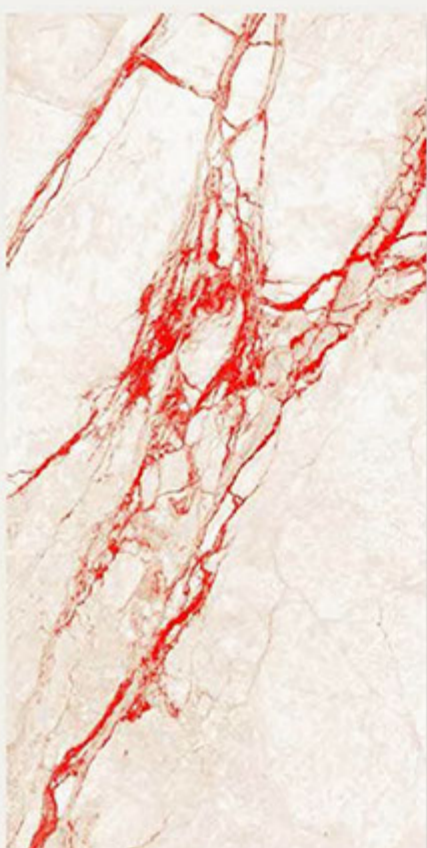

## **FERNIE IVORY**

**Size**  
**600 X 1200 MM**

**Thickness**  
**9 MM**

**Finish**  
**Matt & Carving**

**Random**  
**4**