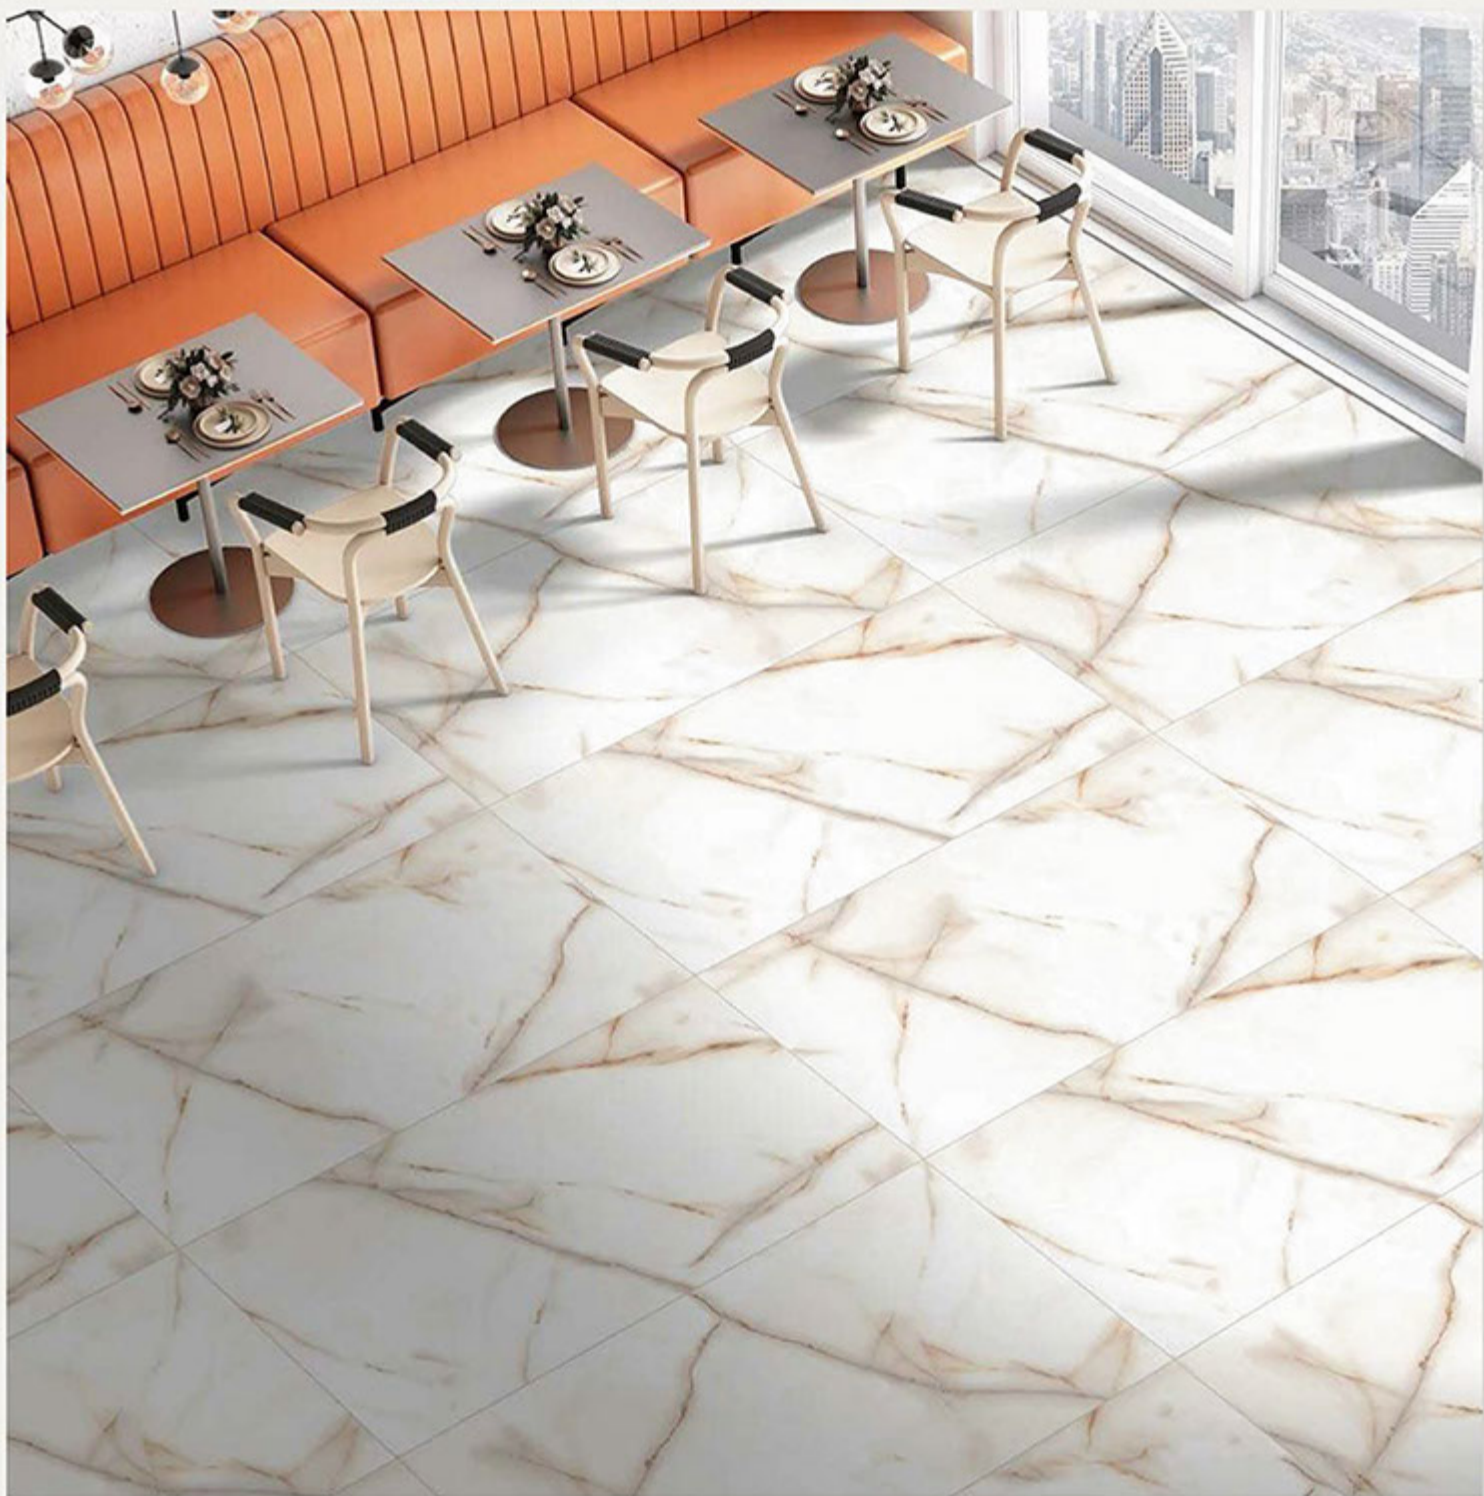

## **FRESNO GREY**

**Size**  
600 X 1200 MM

**Thickness**  
9 MM

**Finish**  
Matt & Carving

**Random**  
4