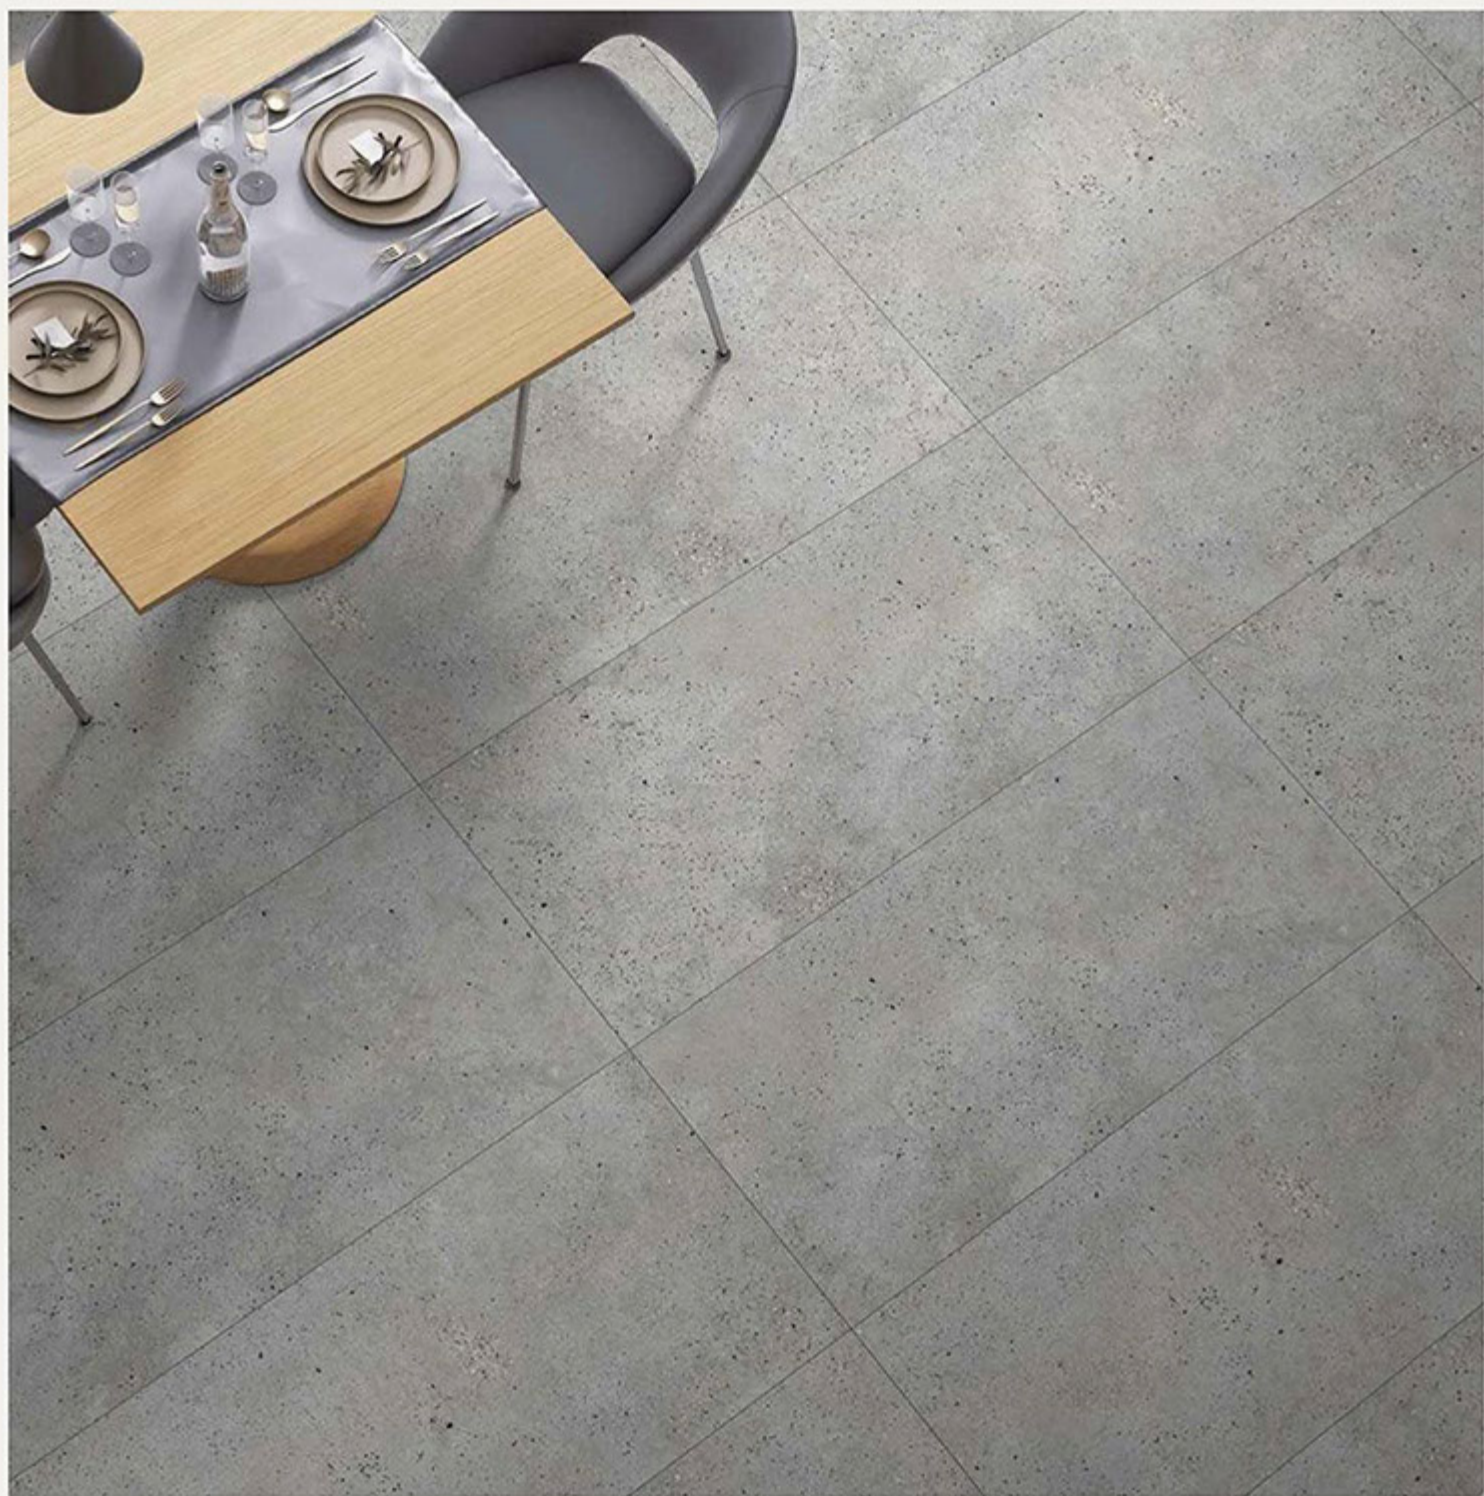

## **GALAXY GREEN-FLOOR**

**Size**  
**600 X 1200 MM**

**Thickness**  
**9 MM**

**Finish**  
**Matt & Carving**

**Random**  
**3**