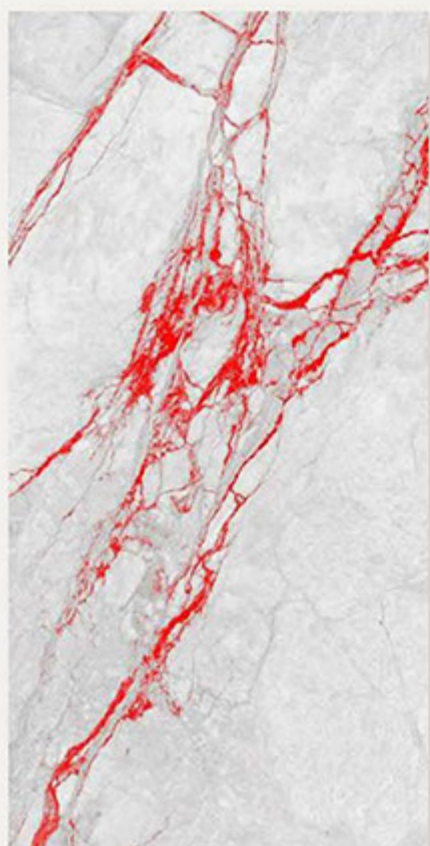

## **FLAMINGO-CREMA**

**Size**  
**600 X 1200 MM**

**Thickness**  
**9 MM**

**Finish**  
**Matt & Carving**

**Random**  
**3**